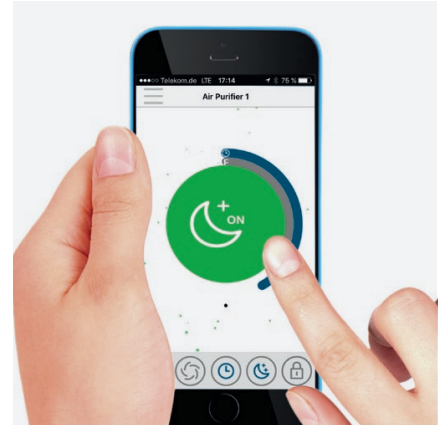

* Bei einer Raumhöhe von 2,5 m

Produktbeschreibung

Der kompakte Luftreiniger AP30 PRO vereint klares Design mit effizienter Luftreinigung – bei geringen Geräuschemissionen und kleinem Energieverbrauch. Der neuartige 360°-Filter gewährleistet höchste Luftdurchsätze und eine optimale Filterung. Der Mehrlagenfilter filtert zuverlässig Schadstoffe und Verunreinigungen wie Staub, Feinstaub (PM10, PM2.5 und kleiner), Pollen und andere luftgetragene Allergene sowie Krankheitserreger wie Bakterien und Schimmelsporen (und hemmt deren Wachstum im Filter), Zigarettenrauch, Abgase (auch NO₂), chemische Dämpfe (Formaldehyde, Toluol, n-Butane, VOC,...) und Gerüche aus der Innenraumluft. Über das zentrale Bedienelement EASY-TOUCH lassen sich alle Betriebszustände (Automatik, Level 1/2/3, Turbo- und Nachtmodus) mit einem Fingertipp auswählen. Weitere Features wie Timerfunktion, Kindersicherung, Filterzustandsabfrage oder eine individuelle Anpassung der Leistungsstufen im Automatikmodus lassen sich bequem über die zugehörige App „IDEAL AIR PRO“ steuern. Der 360°-Filter ist durchschnittlich alle 12 Monate zu tauschen. Dies hängt vom Luftverschmutzungsgrad vor Ort und der Nutzungsintensität ab.

IDEAL

pure air. pure life.

www.allergiker-laden.de

HOCHWERTIGES BEDIENELEMENT

Über das Bedienelement EASY-TOUCH lassen sich die Funktionen On/Off, Auto, Level 1/2/3, Turbo- und Nachtmodus komfortabel und intuitiv bedienen.

FARB-CODES ZEIGEN DIE LUFTQUALITÄT

Die aktuelle Luftqualität wird mit einem Dreifarbc-Code im EASY-TOUCH Bedienelement angezeigt.

APP „IDEAL AIR PRO“

Zur erweiterten Steuerung und Abfrage des Gerätes. Kostenlos erhältlich bei Google Play & im Apple App Store.