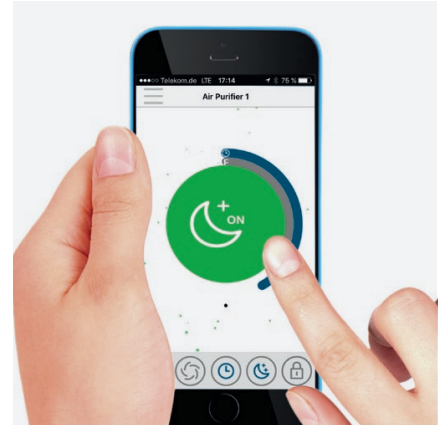

* Bei einer Raumhöhe von 2,50 m

Produktbeschreibung

Dieser Luftreiniger mit seinem neuartigen Hochleistungs-360°-Mehrlagenfilter entfernen zuverlässig Schadstoffe und Verunreinigungen wie Staub, Feinstaub (PM10, PM2.5 und kleiner), Pollen und andere luftgetragene Allergene aus der Raumluft. Auch Krankheitserreger wie Bakterien und Schimmelsporen (deren Wachstum wird im Filter verhindert), Zigarettenrauch, Abgase (auch NO₂), Ozon sowie chemische Dämpfe (Formaldehyde, Toluol, n-Butane, VOC...) und Gerüche werden damit aus der Innenraumluft gefiltert. Über das hochwertige Bedienelement kontrollieren Sie alle Funktionen, wie z.B. die Betriebsmodi: Automatik, Manuell (3 Stufen) und Turbo. Im Automatik-Modus wird die Leistungsstufe automatisch an die Gegebenheiten angepasst. Im Turbo-Modus wird die Innenraumluft, dank der überlegenen Lüfter-Einheit, in kürzester Zeit gereinigt. Im Nachtmodus arbeiten beide Modelle in gedimmtem Zustand flüsterleise. Eine bequeme Timer-Funktion lässt sie nach bestimmten Zeiträumen starten oder stoppen. Mit Sperrfunktion zum sicheren Betrieb und Filterwechsel-Anzeige. Der 360°-Filter ist durchschnittlich alle 12 Monate zu tauschen. Eine noch umfangreichere Bedienung und Abfrage des Betriebsstatus ist über die App „IDEAL AIR PRO“ möglich. Inkl. praktischer Fernbedienung.

IDEAL

pure air. pure life.

www.allergiker-laden.de

HOCHWERTIGES BEDIENELEMENT

Über das Bedienelement lassen sich die Funktionen On/Off, Auto/Manuell/Turbo, Timer, Nachtmodus komfortabel und intuitiv bedienen.

FARBCODES ZEIGEN DIE LUFTQUALITÄT

Die aktuelle Luftqualität wird mit einem Dreifarbcodex über LED angezeigt. Im Automatik-Modus kontrolliert die intelligente Prozesssteuerung die Reinigungsleistung und den Filter entsprechend der Luftqualität.